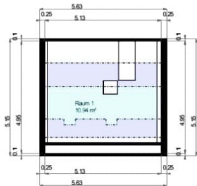

UG: Grundriss

Möblier 1: 10

00 0.5 1.0 1.5 2.0m

EG: Grundriss

Masse: 1:100

00 05 10 15 20m

OG: Grundriss

----- 1 m Charakter

----- 2 m Charakter

Masse 1: 10

00 05 10 15 20m

DG: Grundriss

----- 1 m-Charakter

----- 2 m-Charakter

Masse: 1:100

00 0.5 1.0 1.5 2.0m