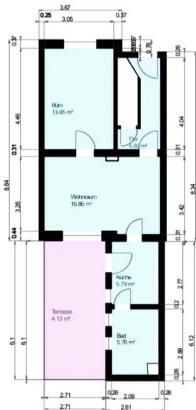

UG: Grundriss

Möblier 1: 10

00 0.5 1.0 1.5 2.0m

EG: Grundriss

Masse: 1:100

00 05 10 15 20m

OG: Grundriss

----- 1 m Charakter

----- 2 m Charakter

Masse 1: 10

00 05 10 15 20m

DG: Grundriss

----- 1 m-Charakter

----- 2 m-Charakter

Masse: 1:100

00 0.5 1.0 1.5 2.0m