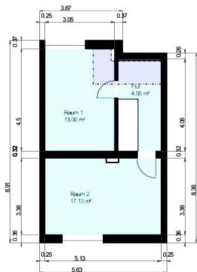

UG: Grundriss

Möblier 1: 10

00 0.5 1.0 1.5 2.0m

EG: Grundriss

Masse: 1:100

00 05 10 15 20m

OG: Grundriss

----- 1 m Charakter

----- 2 m Charakter

Masse 1: 10

00 05 10 15 20m

DG: Grundriss

----- 1 m-Charakter

----- 2 m-Charakter

Masse: 1:100

00 0.5 1.0 1.5 2.0m