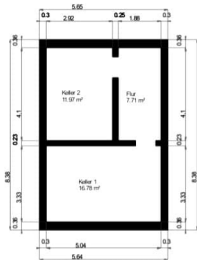

UG: Grundriss

Möblier 1: 10

00 0.5 1.0 1.5 2.0m

EG: Grundriss

Masse: 1:100

00 05 10 15 20m

OG: Grundriss

----- 1 m Charakter

----- 2 m Charakter

Masse 1: 10

00 05 10 15 20m

DG: Grundriss

----- 1 m-Charakter

----- 2 m-Charakter

Masse: 1:100

00 0.5 1.0 1.5 2.0m